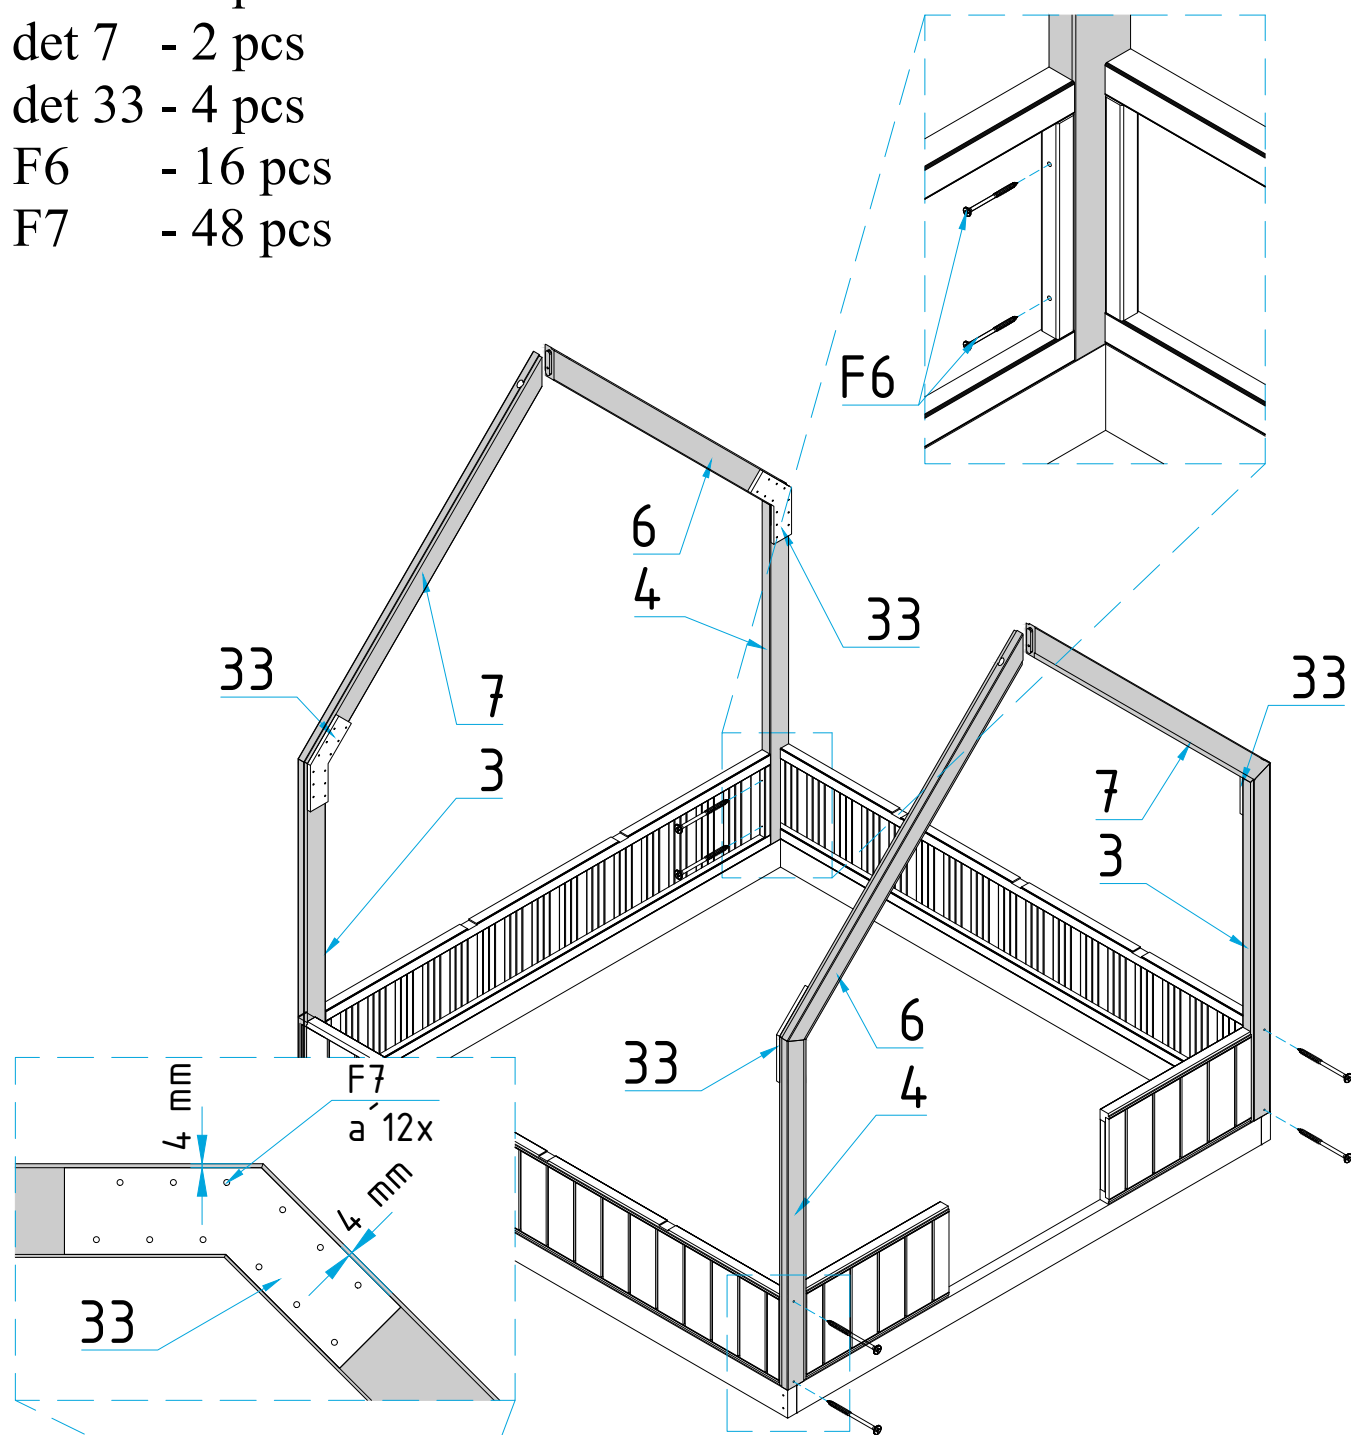

Pos.	Description	Measures (mm)	Pcs
EL1		707 x 390 x 45	2
EL2		2210 x 390 x 45	1
EL3		2348 x 390 x 45	2
KUL-145		693 x 1818 x 40	1
1		2310 x 120 x 45	2
2		2436 x 120 x 45	2
3		1502 x 95 x 44	2
4		1502 x 95 x 44	2
5		1562 x 95 x 44	6
6		1655 x 95 x 44	2
7		1655 x 95 x 44	2
8		554 x 45 x 45	1
9		1655 x 95 x 44	6
10		1893 x 95 x 44	2
11		1893 x 95 x 44	1
12		1893 x 95 x 44	1
13		1737 x 95 x 44	2
14		684 x 91 x 44	2
15		2584 x 200 x 60	1

Pos.	Description	Measures (mm)	Pcs
20		1496 x 45 x 12	10
21		1827 x 45 x 12	6
22		1481 x 45 x 12	4
23		1584 x 45 x 12	4
24		1688 x 45 x 12	10
25		1481 x 45 x 12	2
26		2428 x 45 x 12	2
33		370 x 158 x 15	16
101	Glass - clear, tempered 	578 x 1115 x 4	8
102	Glass - clear, tempered 	578 x 1670 x 4	7
103	Glass - clear, tempered 	578 x 1030 x 4	1
104	Glass - clear, tempered 	730 x 1458 x 4	4
105	Glass - clear, tempered 	730 x 1458 x 4	1
106	Glass - clear, tempered 	690 x 1450 x 4	2
107	Glass - clear, tempered 	620 x 690 x 4	1

Emilia 5.4 specification 3(3)

det 1 - 2 pcs
det 2 - 2 pcs
F5 - 8 pcs

1

- EL 1 - 2 pcs
- EL 2 - 1 pcs
- EL 3 - 2 pcs
- F6 - 16 pcs

- det 3 - 2 pcs
- det 4 - 2 pcs
- det 6 - 2 pcs
- det 7 - 2 pcs
- det 33 - 4 pcs
- F6 - 16 pcs
- F7 - 48 pcs

det 15 - 1 pcs

F11 - 2 pcs

F12 - 2 pcs

F13- 4 pcs

- det 10 - 2 pcs
- det 11 - 1 pcs
- det 12 - 1 pcs
- det 13 - 2 pcs
- det 14 - 2 pcs

F6 - 30 pcs

det 5 - 6 pcs
 det 8 - 1 pcs
 det 9 - 6 pcs
 det 33 - 12 pcs