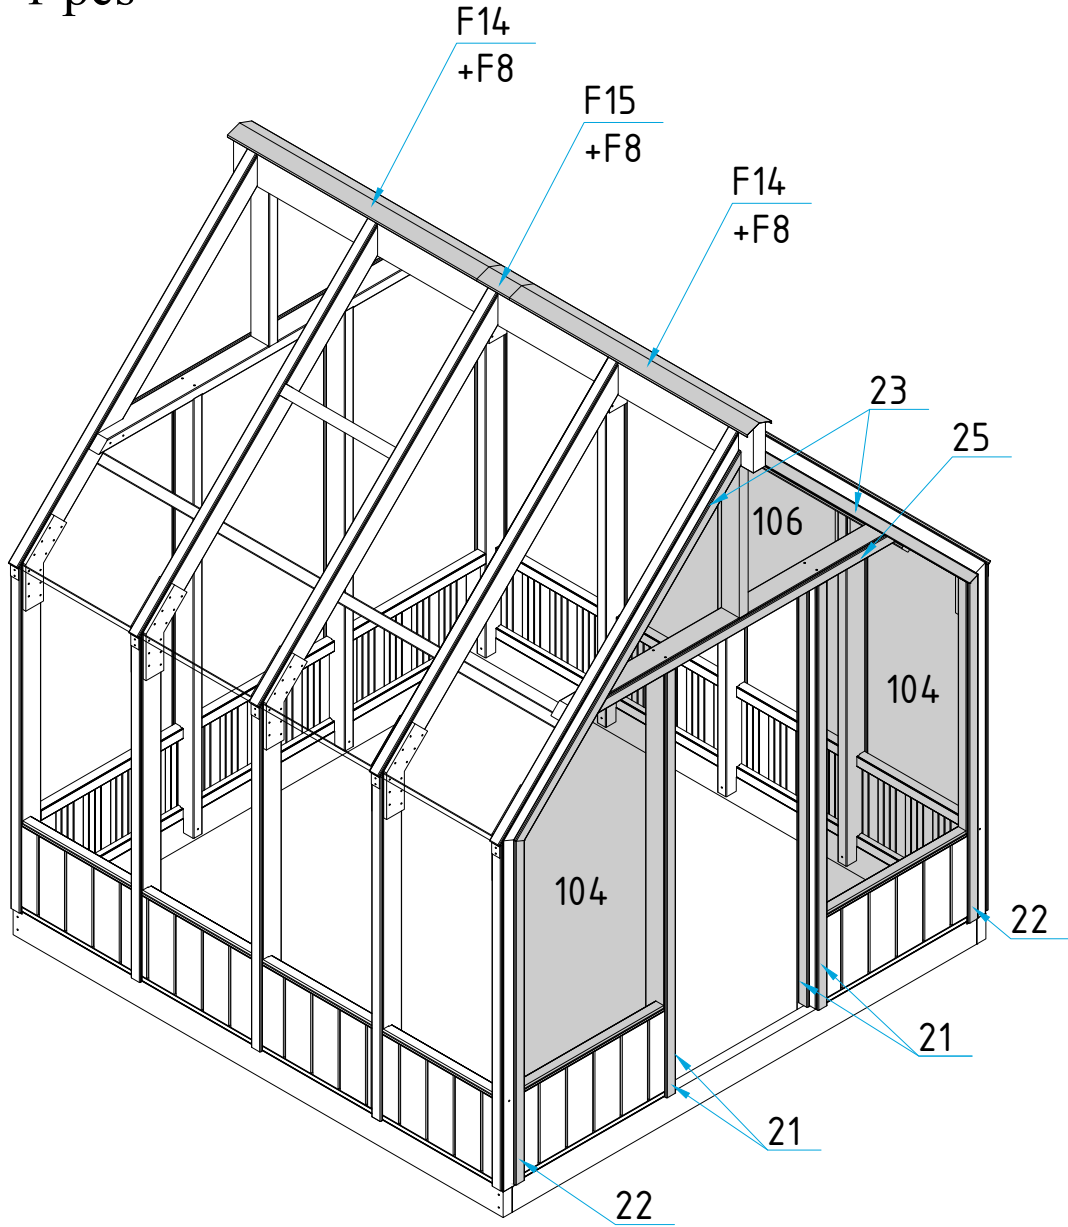

det 104 - 2 pcs
det 106 - 1 pcs
det 21 - 4 pcs
det 22 - 2 pcs
det 23 - 2 pcs
det 25 - 1 pcs

F8 - 65 pcs
F14 - 2 pcs
F15 - 1 pcs

12