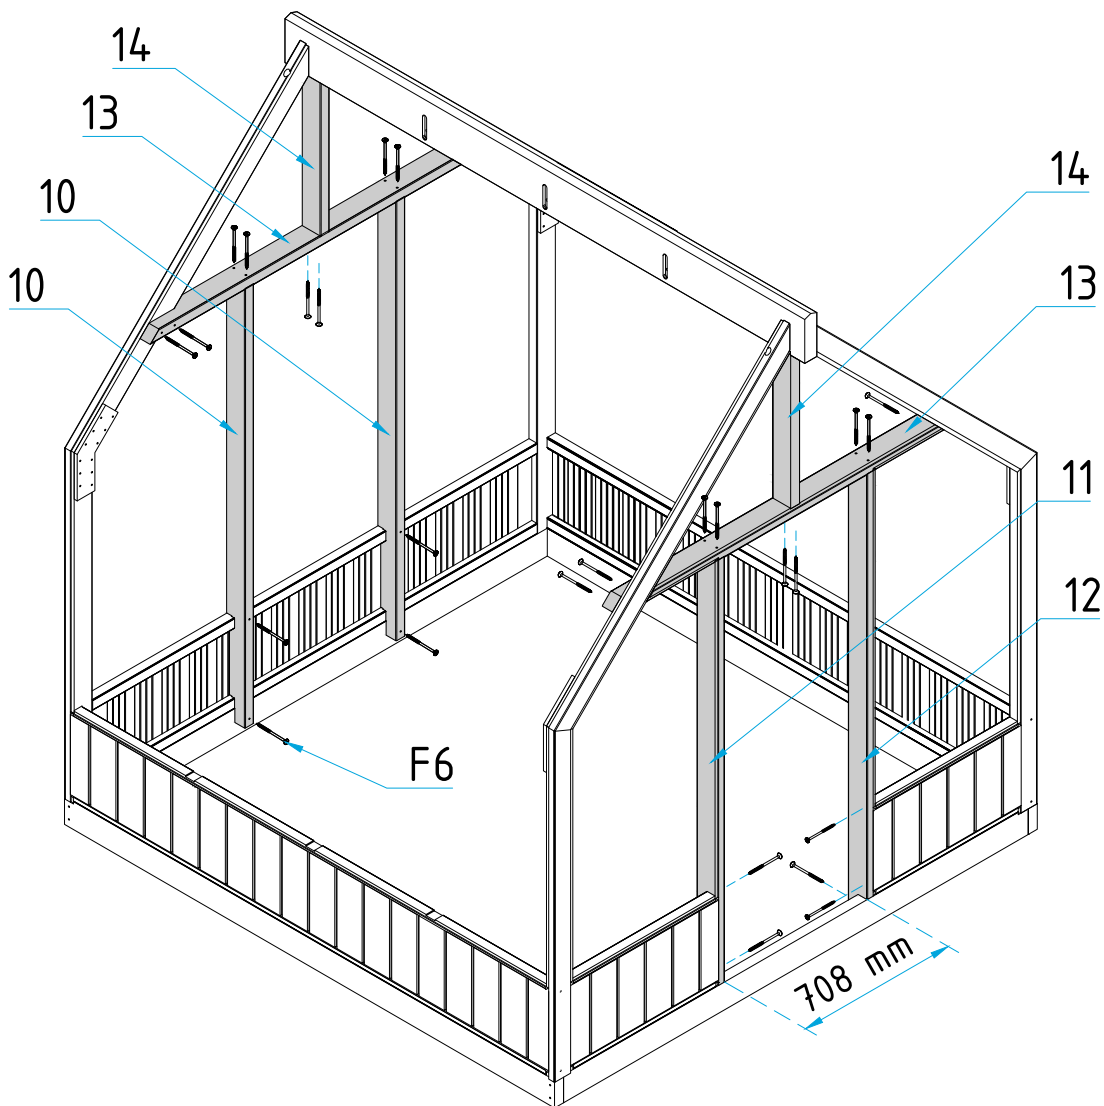

Glasshouse PA44-2424

Glashaus • La serre de jardin vitrerie • Serra da giardino vetro • El invernadero de vidrio • Drivhus • Broeikas • Kasvihuone • Glasshus • Glashus • Szklarnia • Kasvuhoone

Width 240 x Depth 244 cm

Pos.	Description	Measures (mm)	Pcs
20		1496 x 45 x 12	10
21		1827 x 45 x 12	6
22		1481 x 45 x 12	4
23		1584 x 45 x 12	4
24		1688 x 45 x 12	10
25		1481 x 45 x 12	2
26		2428 x 45 x 12	2
33		370 x 158 x 15	16
101	Glass - clear, tempered 	578 x 1115 x 4	8
102	Glass - clear, tempered 	578 x 1670 x 4	7
103	Glass - clear, tempered 	578 x 1030 x 4	1
104	Glass - clear, tempered 	730 x 1458 x 4	4
105	Glass - clear, tempered 	730 x 1458 x 4	1
106	Glass - clear, tempered 	690 x 1450 x 4	2
107	Glass - clear, tempered 	620 x 690 x 4	1

det 15 - 1 pcs

F11 - 2 pcs

F12 - 2 pcs

F13- 4 pcs

- det 10 - 2 pcs
- det 11 - 1 pcs
- det 12 - 1 pcs
- det 13 - 2 pcs
- det 14 - 2 pcs

F6 - 30 pcs

det 5 - 6 pcs
 det 8 - 1 pcs
 det 9 - 6 pcs
 det 33 - 12 pcs