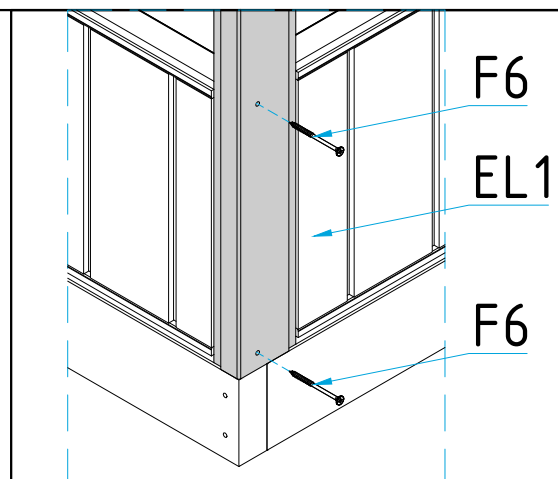

Pos.	Description	Measures (mm)	Pcs
20		1496 x 45 x 12	10
21		1827 x 45 x 12	6
22		1481 x 45 x 12	4
23		1584 x 45 x 12	4
24		1688 x 45 x 12	10
25		1481 x 45 x 12	2
26		2428 x 45 x 12	2
33		370 x 158 x 15	16
101	Glass - clear, tempered 	578 x 1115 x 4	8
102	Glass - clear, tempered 	578 x 1670 x 4	7
103	Glass - clear, tempered 	578 x 1030 x 4	1
104	Glass - clear, tempered 	730 x 1458 x 4	4
105	Glass - clear, tempered 	730 x 1458 x 4	1
106	Glass - clear, tempered 	690 x 1450 x 4	2
107	Glass - clear, tempered 	620 x 690 x 4	1

Emilia 5.4 specification 3(3)

det 1 - 2 pcs
det 2 - 2 pcs
F5 - 8 pcs

1

- EL 1 - 2 pcs
- EL 2 - 1 pcs
- EL 3 - 2 pcs
- F6 - 16 pcs

- det 3 - 2 pcs
- det 4 - 2 pcs
- det 6 - 2 pcs
- det 7 - 2 pcs
- det 33 - 4 pcs
- F6 - 16 pcs
- F7 - 48 pcs

det 15 - 1 pcs

F11 - 2 pcs

F12 - 2 pcs

F13- 4 pcs

- det 10 - 2 pcs
- det 11 - 1 pcs
- det 12 - 1 pcs
- det 13 - 2 pcs
- det 14 - 2 pcs

F6 - 30 pcs

det 5 - 6 pcs
 det 8 - 1 pcs
 det 9 - 6 pcs
 det 33 - 12 pcs