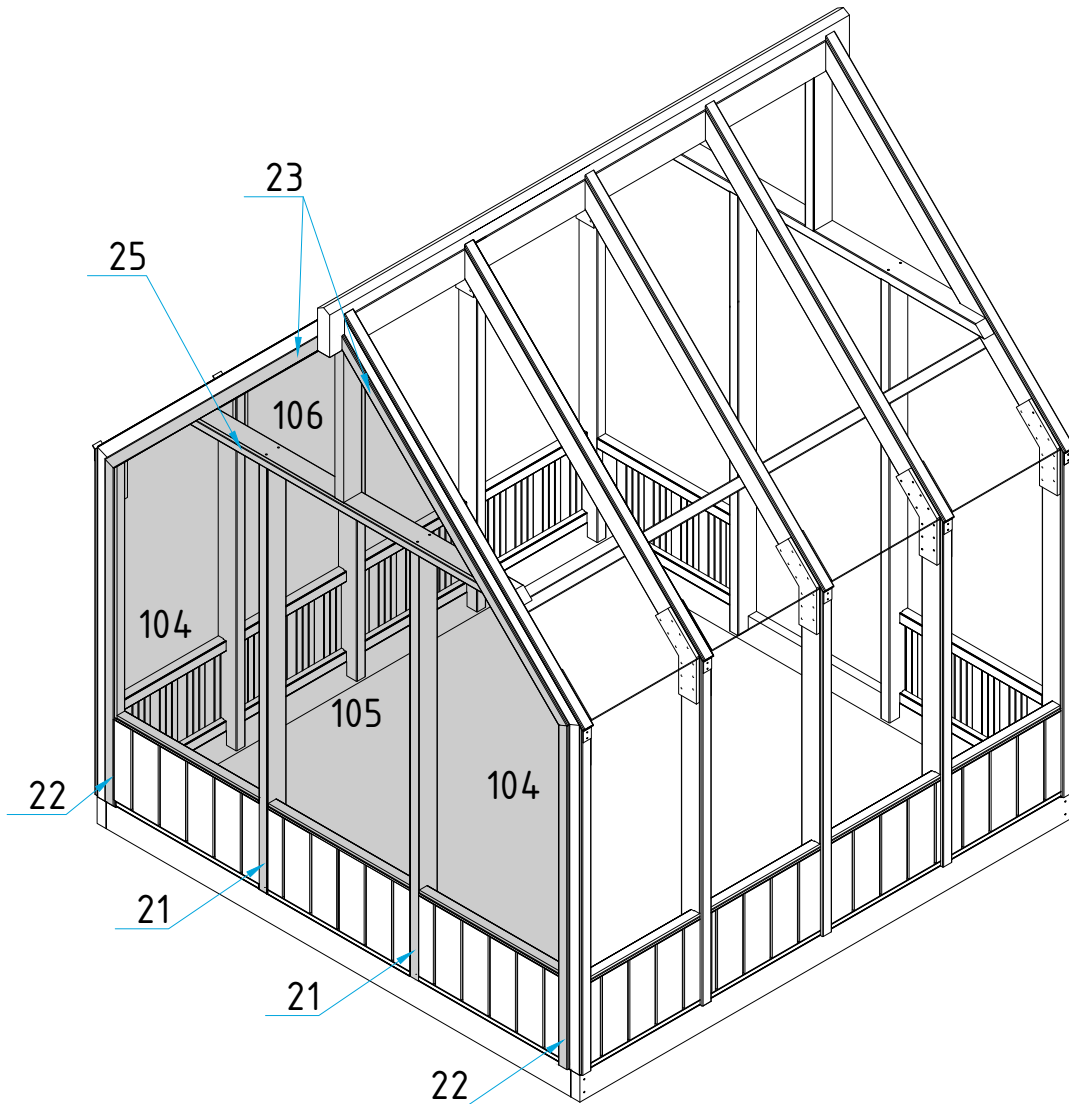

- det 104 - 2 pcs
- det 105 - 1 pcs
- det 106 - 1 pcs
- det 21 - 2 pcs
- det 22 - 2 pcs
- det 23 - 2 pcs
- det 25 - 1 pcs

F8 - 35 pcs