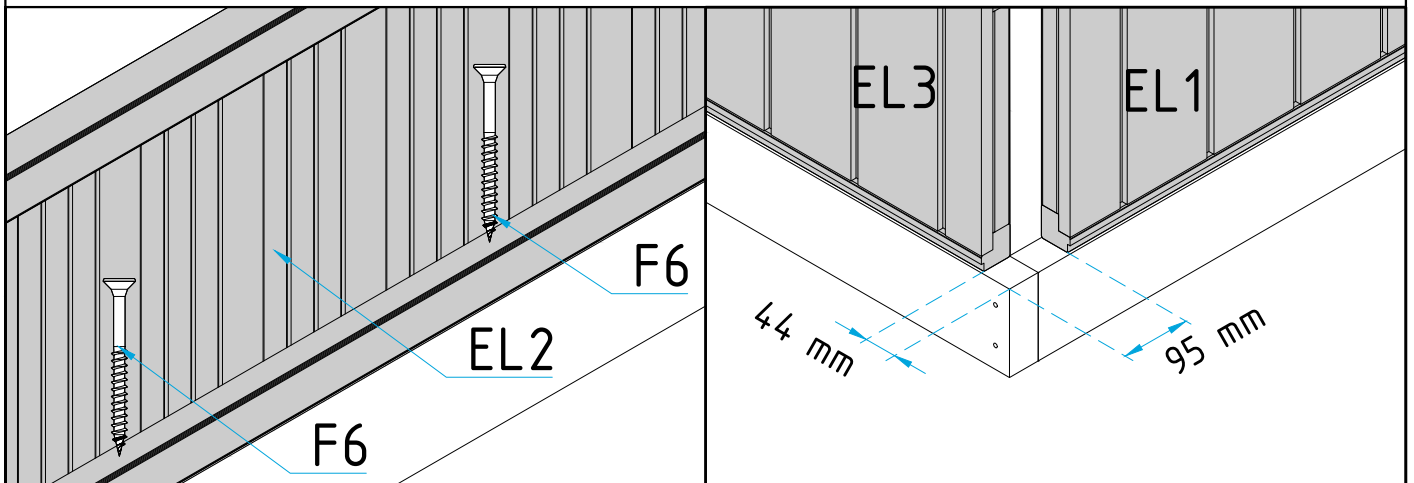

- EL 1 - 2 pcs
- EL 2 - 1 pcs
- EL 3 - 2 pcs
- F6 - 16 pcs