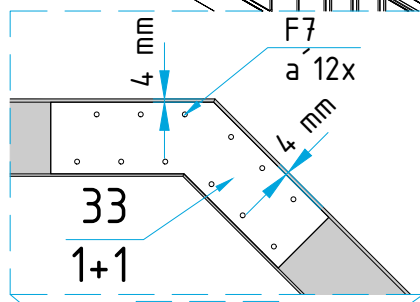

Pos.	Description	Measures (mm)	Pcs
20		1496 x 45 x 12	10
21		1827 x 45 x 12	6
22		1481 x 45 x 12	4
23		1584 x 45 x 12	4
24		1688 x 45 x 12	10
25		1481 x 45 x 12	2
26		2428 x 45 x 12	2
33		370 x 158 x 15	16
101	Glass - clear, tempered 	578 x 1115 x 4	8
102	Glass - clear, tempered 	578 x 1670 x 4	7
103	Glass - clear, tempered 	578 x 1030 x 4	1
104	Glass - clear, tempered 	730 x 1458 x 4	4
105	Glass - clear, tempered 	730 x 1458 x 4	1
106	Glass - clear, tempered 	690 x 1450 x 4	2
107	Glass - clear, tempered 	620 x 690 x 4	1

Emilia 5.4 specification 3(3)

det 1 - 2 pcs
det 2 - 2 pcs
F5 - 8 pcs

1

- EL 1 - 2 pcs
- EL 2 - 1 pcs
- EL 3 - 2 pcs
- F6 - 16 pcs

- det 3 - 2 pcs
- det 4 - 2 pcs
- det 6 - 2 pcs
- det 7 - 2 pcs
- det 33 - 4 pcs
- F6 - 16 pcs
- F7 - 48 pcs

det 15 - 1 pcs

F11 - 2 pcs

F12 - 2 pcs

F13- 4 pcs

- det 10 - 2 pcs
- det 11 - 1 pcs
- det 12 - 1 pcs
- det 13 - 2 pcs
- det 14 - 2 pcs

F6 - 30 pcs

det 5 - 6 pcs
 det 8 - 1 pcs
 det 9 - 6 pcs
 det 33 - 12 pcs

det 26 - 2 pcs
 F6 - 14 pcs
 F7- 154 pcs
 F11 - 3 pcs
 F12 - 3 pcs
 F13- 6 pcs

det 101 - 8 pcs

det 20 - 10 pcs

F3 - 10 pcs

F8 - 50 pcs

F20 - 10 pcs 

7

- det 102 - 1 pcs
- det 103 - 1 pcs
- det 24 - 3 pcs
- F8 - 12 pcs