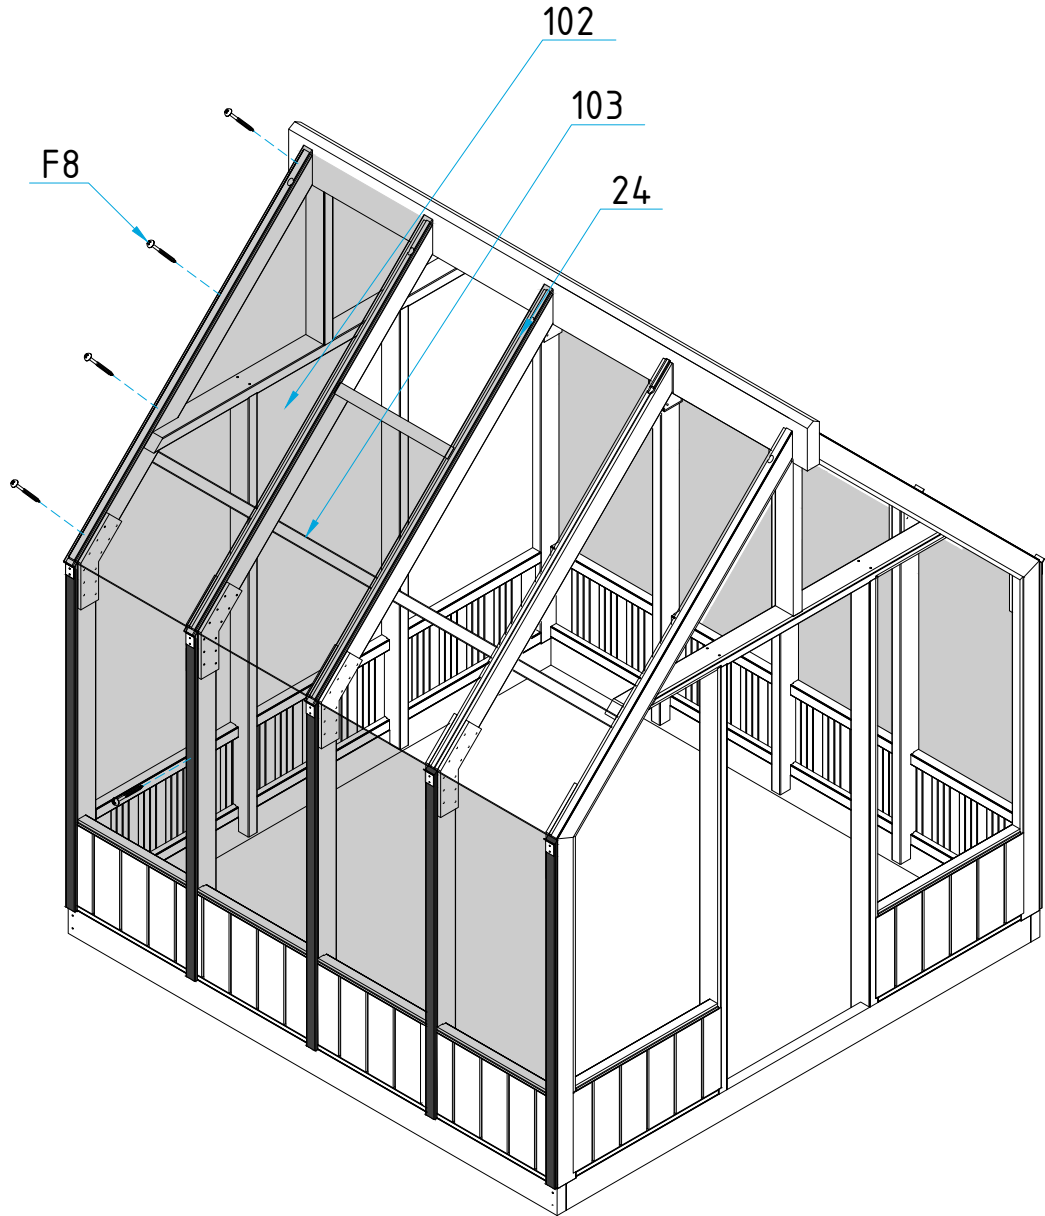

Glasshouse PA44-2424

Glashaus • La serre de jardin vitrerie • Serra da giardino vetro • El invernadero de vidrio • Drivhus • Broeikas • Kasvihuone • Glasshus • Glashus • Szklarnia • Kasvuhoone

Width 240 x Depth 244 cm

det 26 - 2 pcs
 F6 - 14 pcs
 F7- 154 pcs
 F11 - 3 pcs
 F12 - 3 pcs
 F13- 6 pcs

det 101 - 8 pcs

det 20 - 10 pcs

F3 - 10 pcs

F8 - 50 pcs

F20 - 10 pcs 

7

- det 102 - 1 pcs
- det 103 - 1 pcs
- det 24 - 3 pcs
- F8 - 12 pcs