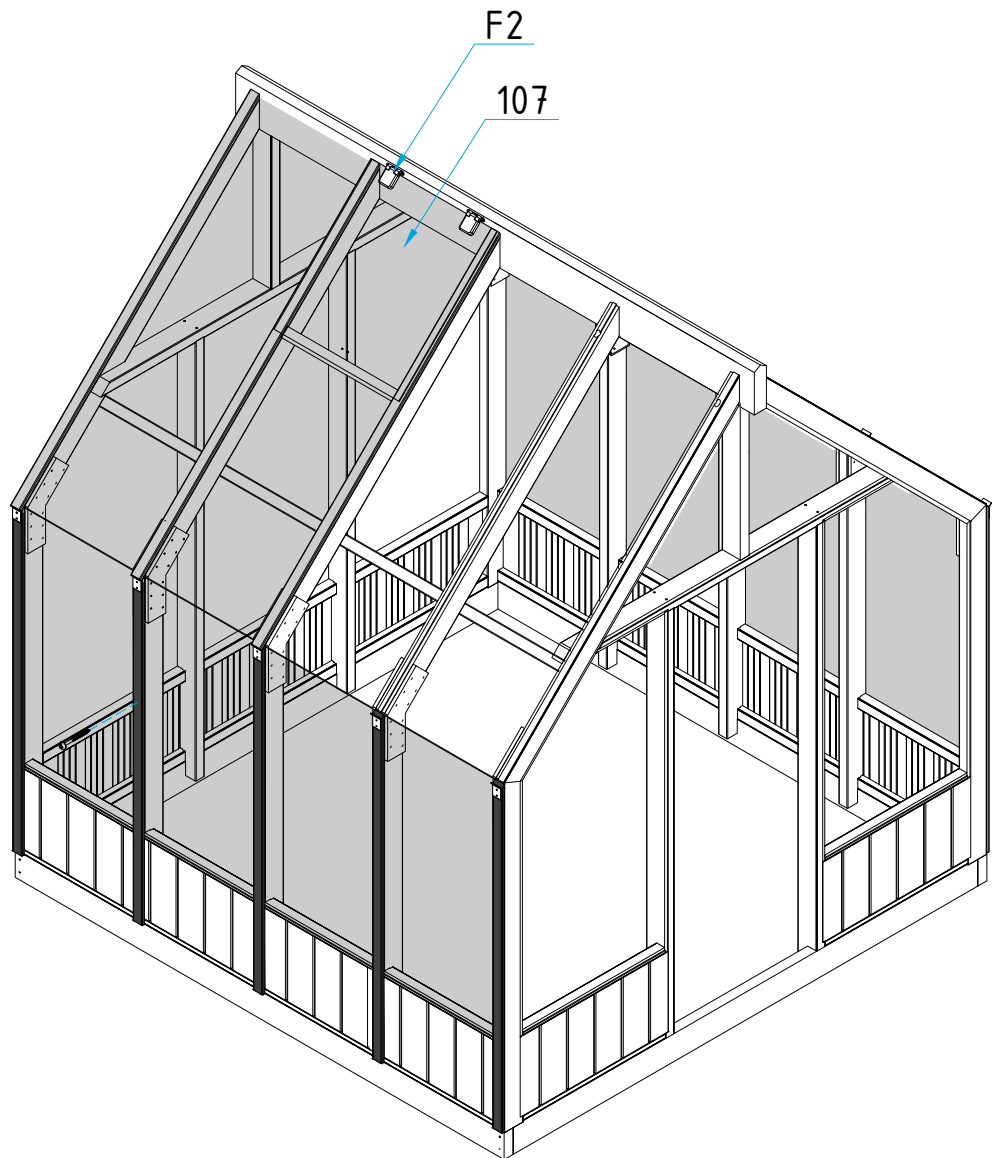

Glasshouse PA44-2424

Glashaus • La serre de jardin vitrerie • Serra da giardino vetro • El invernadero de vidrio • Drivhus • Broeikas • Kasvihuone • Glasshus • Glashus • Szklarnia • Kasvuhoone

Width 240 x Depth 244 cm

F2

det 107 - 1 pcs

F1 - 1 pcs

F2 - 2 pcs

F8 - 4 pcs

9-2

det 102 - 6 pcs
det 24 - 7 pcs
F8 - 28 pcs

10