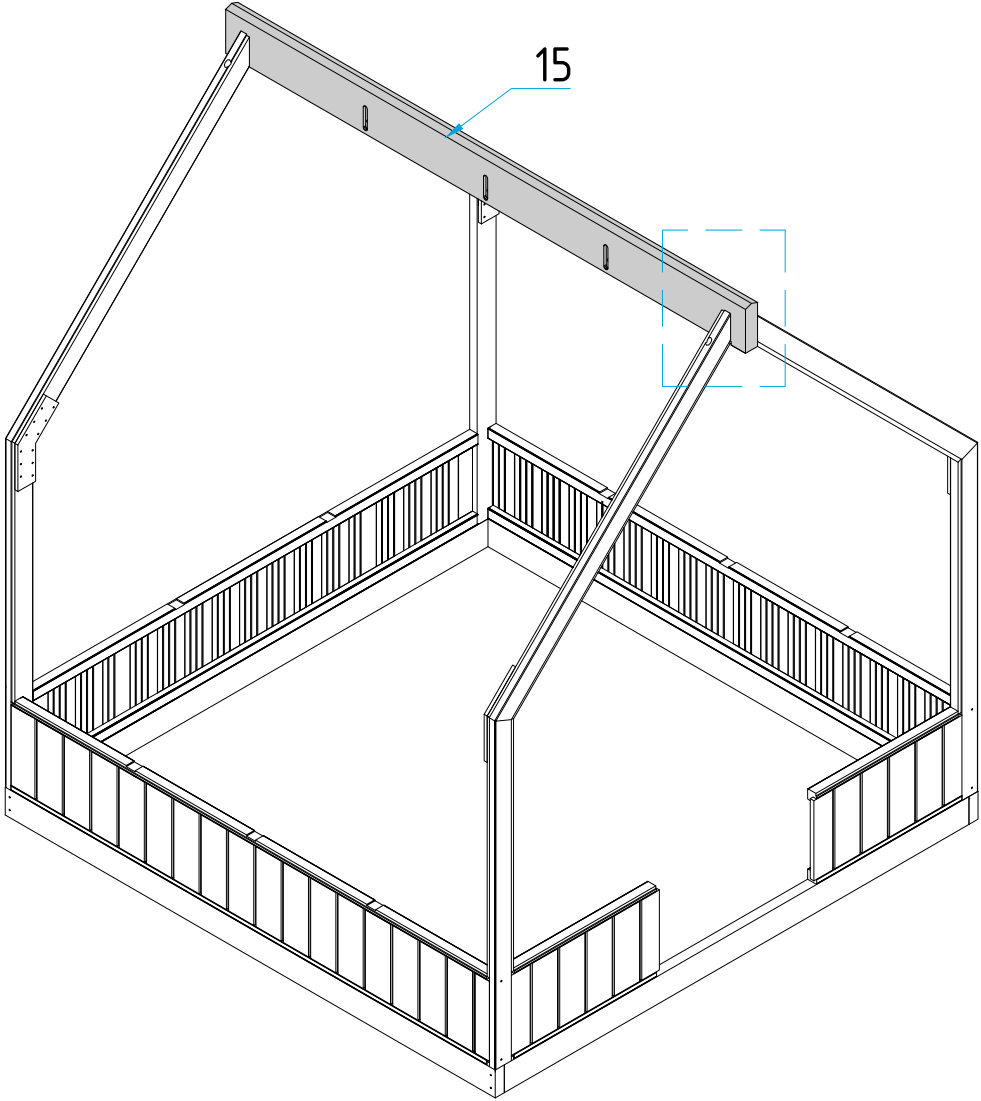

det 15 - 1 pcs

F11 - 2 pcs

F12 - 2 pcs

F13- 4 pcs