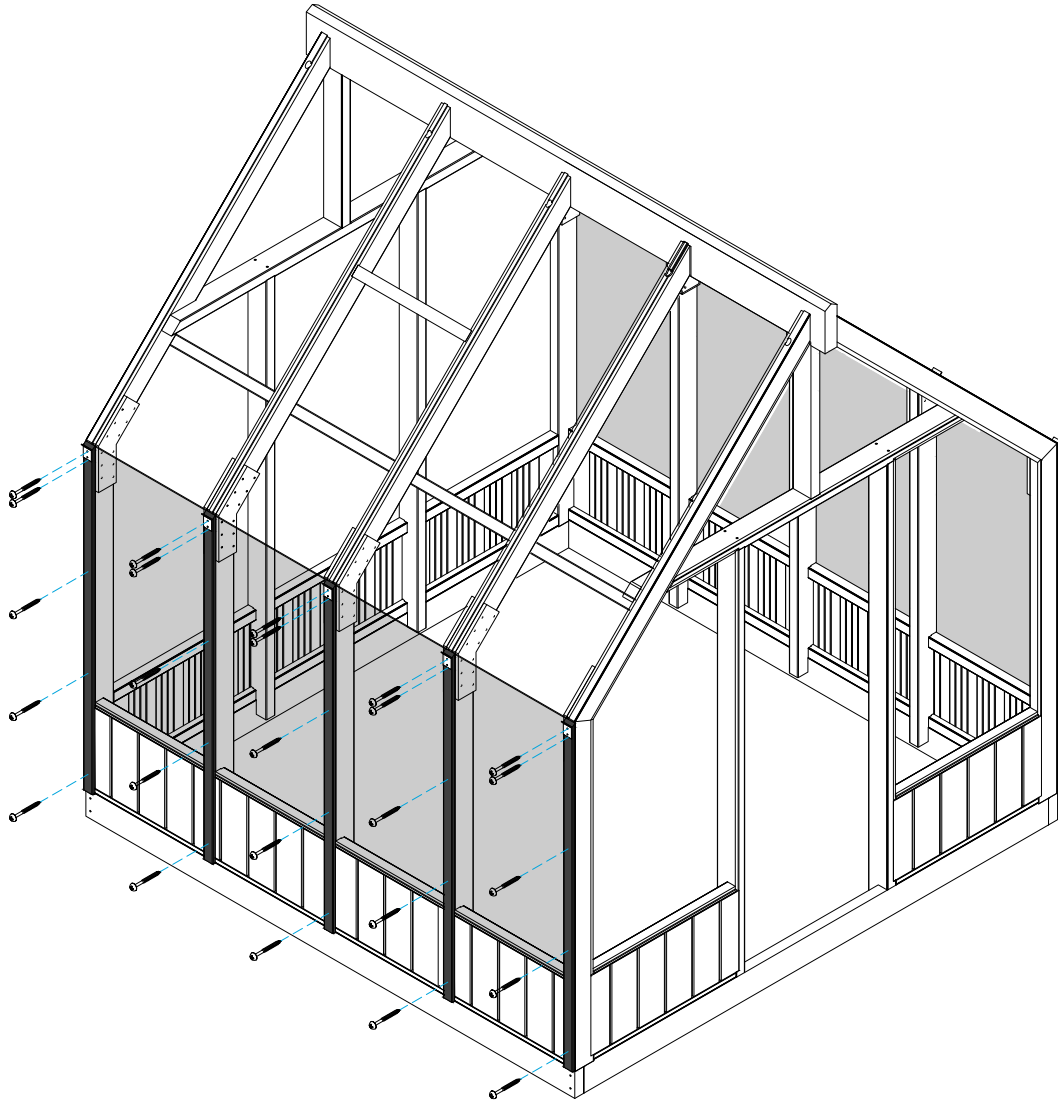

Glasshouse PA44-2424

Glashaus • La serre de jardin vitrerie • Serra da giardino vetro • El invernadero de vidrio • Drivhus • Broeikas • Kasvihuone • Glasshus • Glashus • Szklarnia • Kasvuhoone

Width 240 x Depth 244 cm

det 26 - 2 pcs
 F6 - 14 pcs
 F7- 154 pcs
 F11 - 3 pcs
 F12 - 3 pcs
 F13- 6 pcs

det 101 - 8 pcs

det 20 - 10 pcs

F3 - 10 pcs

F8 - 50 pcs

F20 - 10 pcs 

7

- det 102 - 1 pcs
- det 103 - 1 pcs
- det 24 - 3 pcs
- F8 - 12 pcs

F2

det 107 - 1 pcs

F1 - 1 pcs

F2 - 2 pcs

F8 - 4 pcs

9-2

det 102 - 6 pcs
det 24 - 7 pcs
F8 - 28 pcs

10