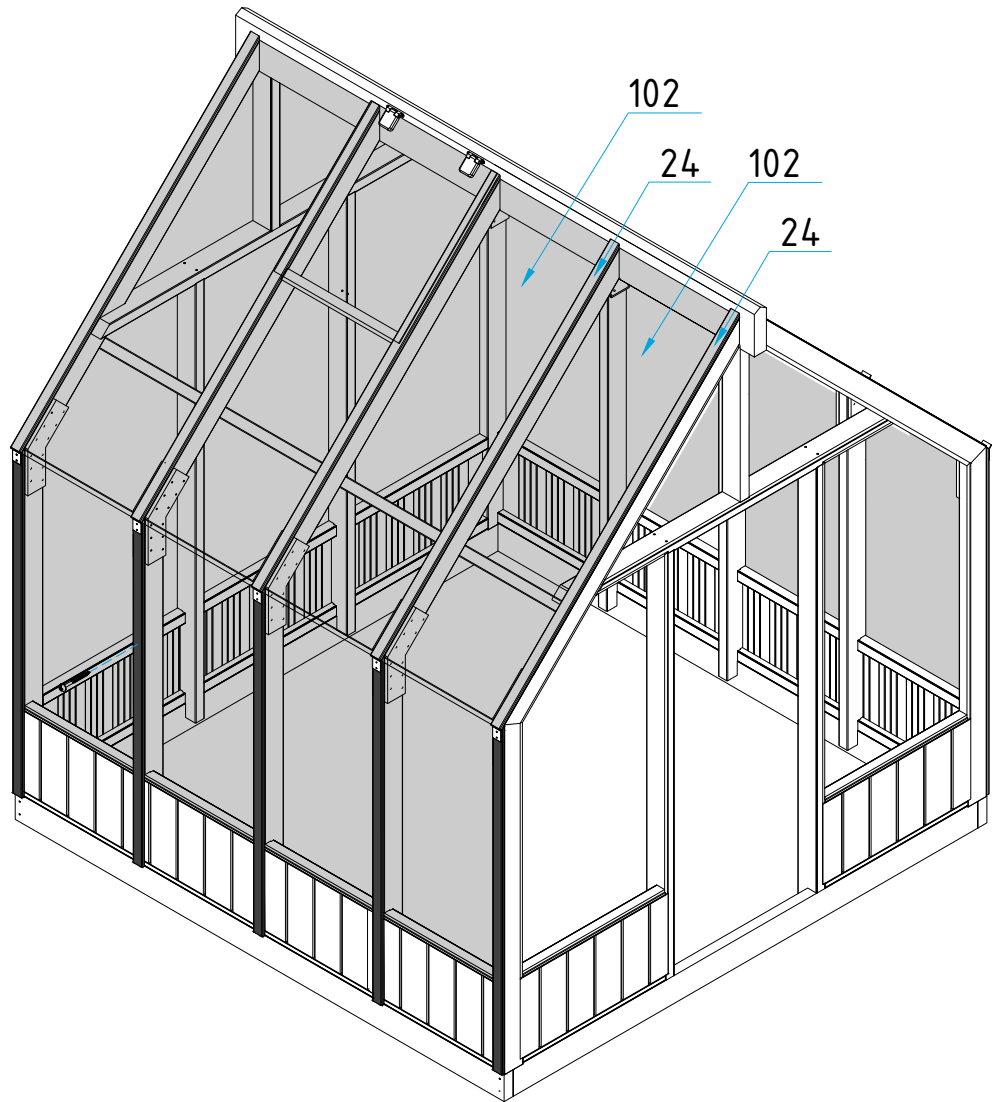

Glasshouse PA44-2424

Glashaus • La serre de jardin vitrerie • Serra da giardino vetro • El invernadero de vidrio • Drivhus • Broeikas • Kasvihuone • Glasshus • Glashus • Szklarnia • Kasvuhoone

Width 240 x Depth 244 cm

Pos.	Description	Measures (mm)	Pcs
20		1496 x 45 x 12	10
21		1827 x 45 x 12	6
22		1481 x 45 x 12	4
23		1584 x 45 x 12	4
24		1688 x 45 x 12	10
25		1481 x 45 x 12	2
26		2428 x 45 x 12	2
33		370 x 158 x 15	16
101	Glass - clear, tempered 	578 x 1115 x 4	8
102	Glass - clear, tempered 	578 x 1670 x 4	7
103	Glass - clear, tempered 	578 x 1030 x 4	1
104	Glass - clear, tempered 	730 x 1458 x 4	4
105	Glass - clear, tempered 	730 x 1458 x 4	1
106	Glass - clear, tempered 	690 x 1450 x 4	2
107	Glass - clear, tempered 	620 x 690 x 4	1

F2

det 107 - 1 pcs

F1 - 1 pcs

F2 - 2 pcs

F8 - 4 pcs

9-2

det 102 - 6 pcs
det 24 - 7 pcs
F8 - 28 pcs

10